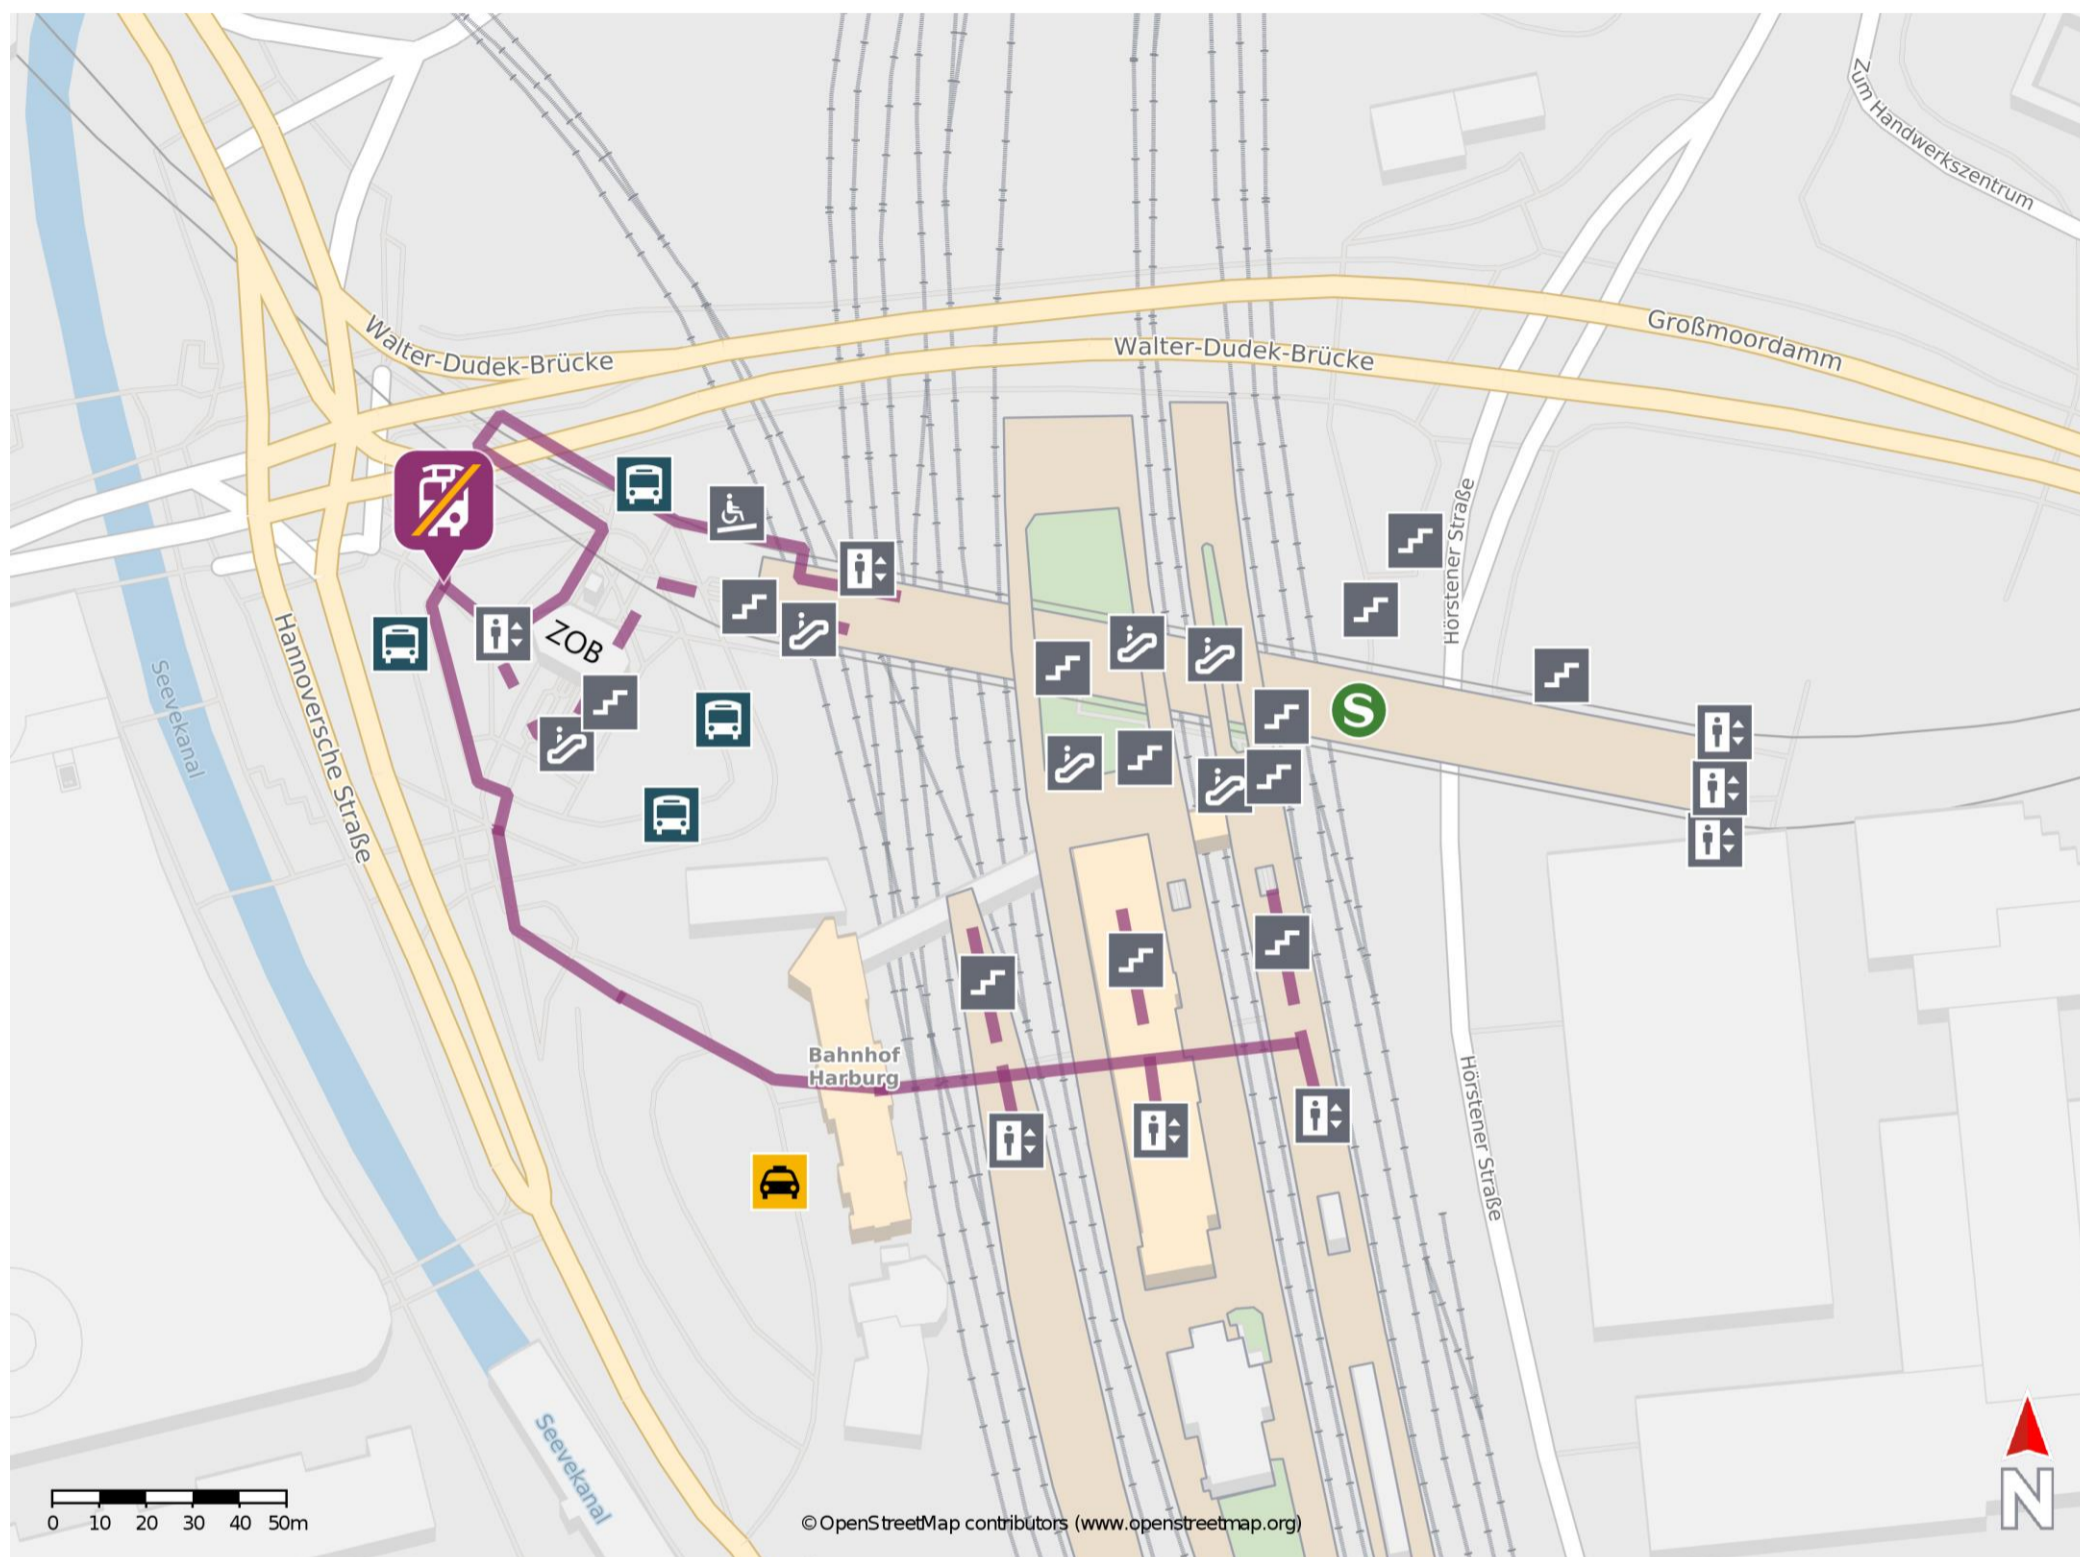

Hamburg-Harburg

Wegbeschreibung Schienenersatzverkehr *

Verlassen Sie den Bahnsteig in Richtung Busbahnhof/ ZOB und begeben Sie sich an die Ersatzhaltestelle. Die Ersatzhaltestelle befindet sich an der Bushaltestelle Bf. Harburg (ZOB).

* Fahrradmitnahme im Schienenersatzverkehr nur begrenzt möglich.
Im QR Code sind die Koordinaten der Ersatzhaltestelle hinterlegt.

— barrierefrei
- nicht barrierefrei